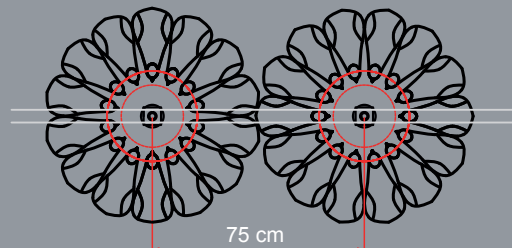

Caractéristiques techniques

- **Assiette** : diamètre de 32 cm, profondeur 4,2 cm
- **Hauteur du nourrisseur sous le tube** : 24 cm
- **Matière** : plastique de très haute résistance pour un usage intensif et répétitif
- **Diamètre du tube convoyeur** : standard 45 mm (possible jusqu'à 51 mm)
- **Couvercle pour nourrisseur en option**
- **Dispositif de rotation en option**

Dimensions idéales pour une accessibilité optimale entre deux mangeoires