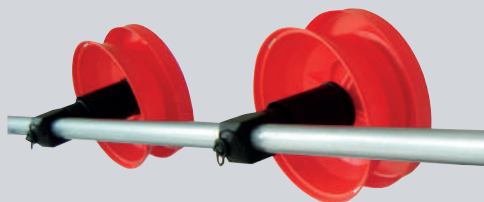

INNOVATION BREVETÉE

FABRIQUÉ EN FRANCE