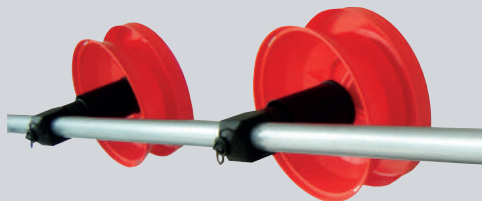

www.le-roy.fr

Le Roy  
LEAD LE ROY CONCEPT

CONCEPTEUR ET FABRICANT DE MATÉRIEL D'ÉLEVAGE

MULTIBECK® EXTRA-COURTE

SPÉCIFIQUE POUR COQS REPRODUCTEURS

Accès direct à l'aliment pour les coqs

- ▶ Mangeoire solide, stable et large pour permettre un accès suffisant aux coqs.
- ▶ Accès facile à l'aliment pour les coqs (aucune grille).
- ▶ Positionnement optimal des coqs pendant l'alimentation = aucun stress.
- ▶ Réglage simple et précis de la mangeoire = pas de gaspillage.

Plus d'efficacité et moins de travail

- ▶ Pas de démontage, même dans les bâtiments de faible hauteur.
- ▶ **OPTION ROTATION**
Les assiettes Multibeck sont basculées à 90° et maintenues par un bloqueur.
Lavage plus rapide et encombrement réduit.

INNOVATION BREVETÉE

Conception unique

- ▶ Système anti-balancement = pontet renforcé
Un collier métallique anti-basculement assure le maintien sur le tube convoyeur.
- ▶ Pontet avec trappe de fermeture (en option).
- ▶ Conception anti-gaspillage de la mangeoire Multibeck coqs.
- ▶ Répartition homogène de l'aliment et des coqs autour de l'assiette.
- ▶ Absence de tiges = pas de risque de pendaison des coqs.
- ▶ Le rationnement maîtrisé permet un gain d'uniformité et de fertilité.

Caractéristiques techniques

- **Assiette** : diamètre de 32 cm, profondeur 4.2 cm
- **Hauteur du nourrisseur sous le tube** : 24 cm
- **Matière** : plastique de très haute résistance pour un usage intensif et répétitif
- **Diamètre du tube convoyeur** : standard 45 mm
- **Collier métallique anti-basculement**
- **Une assiette pour 10 coqs**
- **Variabilité de la rotation** de 80 gr à 200 gr par coq