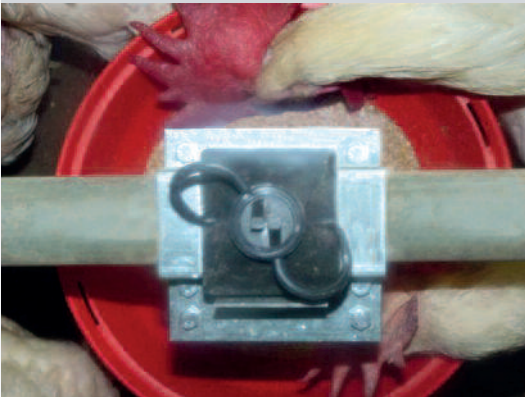

www.le-roy.fr

Le Roy  
LEAD LE ROY CONCEPT

CONCEPTEUR ET FABRICANT DE MATÉRIEL D'ÉLEVAGE

MULTIBECK® EXTRA-COURTE

SPÉCIFIQUE POUR COQS REPRODUCTEURS

Accès direct à l'aliment pour les coqs

- ▶ Mangeoire solide, stable et large pour permettre un accès suffisant aux coqs.
- ▶ Accès facile à l'aliment pour les coqs (aucune grille).
- ▶ Positionnement optimal des coqs pendant l'alimentation = aucun stress.
- ▶ Réglage simple et précis de la mangeoire = pas de gaspillage.

Plus d'efficacité et moins de travail

- ▶ Pas de démontage, même dans les bâtiments de faible hauteur.
- ▶ **OPTION ROTATION**
Les assiettes Multibeck sont basculées à 90° et maintenues par un bloqueur.
Lavage plus rapide et encombrement réduit.

INNOVATION BREVETÉE

Conception unique

- ▶ Système anti-balancement = pontet renforcé
Un collier métallique anti-basculement assure le maintien sur le tube convoyeur.
- ▶ Pontet avec trappe de fermeture (en option).
- ▶ Conception anti-gaspillage de la mangeoire Multibeck coqs.
- ▶ Répartition homogène de l'aliment et des coqs autour de l'assiette.
- ▶ Absence de tiges = pas de risque de pendaison des coqs.
- ▶ Le rationnement maîtrisé permet un gain d'uniformité et de fertilité.

Caractéristiques techniques

- **Assiette** : diamètre de 32 cm, profondeur 4.2 cm
- **Hauteur du nourrisseur sous le tube** : 24 cm
- **Matière** : plastique de très haute résistance pour un usage intensif et répétitif
- **Diamètre du tube convoyeur** : standard 45 mm
- **Collier métallique anti-basculement**
- **Une assiette pour 10 coqs**
- **Variabilité de la rotation** de 80 gr à 200 gr par coq