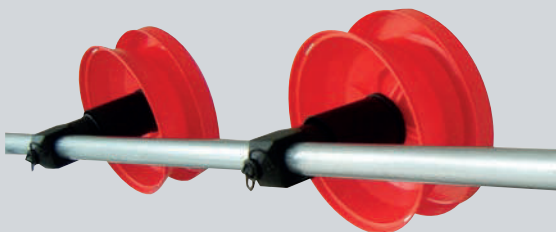

**INNOVATION
BREVETÉE**

▶ ROTATION DES LIGNES D'ALIMENTATION MULTIBECK®

OPTION BASCULEMENT

- ▶ Lavage facile et rapide,
sans démontage
- ▶ Encombrement réduit
- ▶ Adaptable aux différentes versions
de la mangeoire Multibeck

▶ UN BIEN-ÊTRE POUR L'ÉLEVEUR

www.le-roy.fr

Le Roy  
LEAD LE ROY CONCEPT

CONCEPTEUR ET FABRICANT DE MATÉRIEL D'ÉLEVAGE

ROTATION DES LIGNES D'ALIMENTATION MULTIBECK®

OPTION BASCULEMENT

Les assiettes Multibeck sont basculées simultanément par un levier et restent maintenues à 90°. Ce système permet un véritable gain de temps, et un confort de travail pour l'éleveur.

Lavage facile et rapide sans démontage

- ▶ Utilisation d'un nettoyeur haute pression pour nettoyer les mangeoires.
- ▶ Le retournement des assiettes permet un séchage rapide.
- ▶ Le lavage est plus efficace et plus rapide.

Encombrement réduit

- ▶ Meilleure circulation des engins mécaniques dans le bâtiment (notamment dans les bâtiments de faible hauteur).

Adaptable aux différentes versions de Multibeck

- ▶ Le système de rotation de la ligne d'alimentation est disponible pour les versions Extra-courte et Courte de la mangeoire brevetée Multibeck.
- ▶ Installation facile et rapide.
- ▶ Compatible avec les mangeoires Multibeck déjà en place.