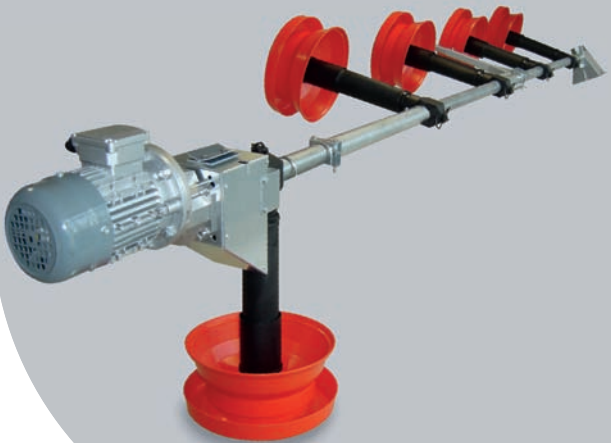

**INNOVATION
BREVETÉE**

▶ ROTATION DES LIGNES D'ALIMENTATION MULTIBECK®

OPTION BASCULEMENT

- ▶ Lavage facile et rapide,
sans démontage
- ▶ Encombrement réduit
- ▶ Adaptable aux différentes versions
de la mangeoire Multibeck

▶ UN BIEN-ÊTRE POUR L'ÉLEVEUR

www.le-roy.fr

Le Roy  
LEAD LE ROY CONCEPT

CONCEPTEUR ET FABRICANT DE MATÉRIEL D'ÉLEVAGE

ROTATION DES LIGNES D'ALIMENTATION MULTIBECK®

OPTION BASCULEMENT

Les assiettes Multibeck sont basculées simultanément par un levier et restent maintenues à 90°. Ce système permet un véritable gain de temps, et un confort de travail pour l'éleveur.

Encombrement réduit

- ▶ Meilleure circulation des engins mécaniques dans le bâtiment (notamment dans les bâtiments de faible hauteur).

Adaptable aux différentes versions de Multibeck

- ▶ Le système de rotation de la ligne d'alimentation est disponible pour les versions Extra-courte et Courte de la mangeoire brevetée Multibeck.
- ▶ Installation facile et rapide.
- ▶ Compatible avec les mangeoires Multibeck déjà en place.