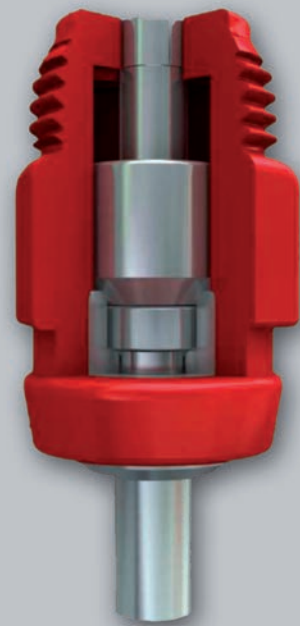

OptiGROW

SYSTÈME D'ABREUVEMENT POUR VOLAILLES

PIPETTE MULTIDIRECTIONNELLE

- ▶ Pipette nouvelle génération
- ▶ Adaptée à chaque étape de la croissance des volailles
- ▶ Meilleure qualité des volailles

OptiGROW

SYSTÈME D'ABREUVEMENT POUR VOLAILLES

Pipette nouvelle génération

▶ **Vissage minimum**

Le corps de la pipette ne rentre que de 4 mm dans le tube pour faciliter le rinçage.

▶ **Paroi plus épaisse**

L'épaisseur de la paroi offre une plus grande résistance.

▶ **Corps large**

La largeur du corps permet une meilleure visibilité.

▶ **Clapet lourd**

Permet une meilleure étanchéité.

▶ **Gros pointeau**

Un pointeau de gros diamètre.
Supporte une goutte plus lourde.

Adaptée à chaque étape de la croissance

▶ **Pipette multidirectionnelle permettant un meilleur démarrage.**

▶ **Débit adapté à chaque étape de la croissance des volailles :**

- Facile à activer sur le côté pour le démarrage.
- Gros débit en finition.