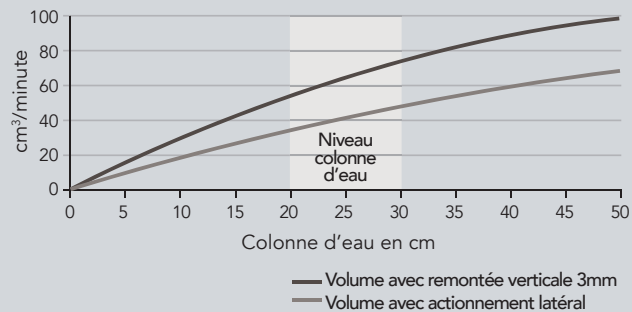

Meilleure qualité des volailles

▶ **Débits d'eau et litière respectés.** Les volailles ont toute l'eau dont elles ont besoin pour se développer.

▶ **Indice et poids améliorés.**

▶ **Bréchet de meilleure qualité.**

Débits Pipette

Caractéristiques techniques

- Contrôleur de débit inox offrant une meilleure résistance
- Design hygiénique permettant un nettoyage optimal
- Godet récupérateur en option
- Pipette conçue par LUBING pour LLC

www.le-roy.fr

www.le-roy.fr

ZAC LE VALLON – 1 Allée des Frères Montgolfier
35230 Noyal Chatillon sur Seiche – FRANCE
Tél. +33 (0)2 99 50 73 98 - info@le-roy.fr