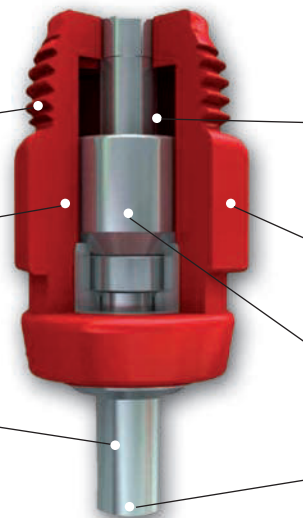

OptiGROW

SYSTÈME D'ABREUVEMENT POUR VOLAILLES

Pipette nouvelle génération

▶ **Vissage minimum**

Le corps de la pipette ne rentre que de 4 mm dans le tube pour faciliter le rinçage.

▶ **Paroi plus épaisse**

L'épaisseur de la paroi offre une plus grande résistance.

▶ **Déclenchement facile**

Moins de force nécessaire pour le déclenchement.
Permet un meilleur démarrage.

▶ **Surface hygiénique**

Les surfaces intérieures, lisses, évitent des dépôts et permettent la friction minimale pour un déclenchement plus facile.

▶ **Corps large**

La largeur du corps permet une meilleure visibilité.

▶ **Clapet lourd**

Permet une meilleure étanchéité.

▶ **Gros pointeau**

Un pointeau de gros diamètre.
Supporte une goutte plus lourde.

Adaptée à chaque étape de la croissance

▶ **Pipette multidirectionnelle permettant un meilleur démarrage.**

▶ **Débit adapté à chaque étape de la croissance des volailles :**

- Facile à activer sur le côté pour le démarrage.
- Gros débit en finition.